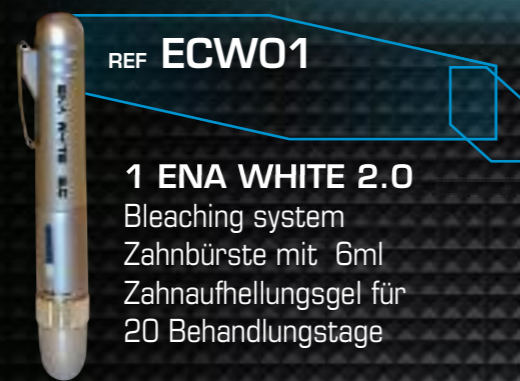

ENA® WHITE 2.0
The fastest home bleaching

**NUR 2 MINUTEN ANSTATT
6-8 STUNDEN PRO TAG!**

ENA® WHITE 2.0 ist ein System für das **kosmetische Home Bleaching** mit **einer speziellen Zahnbürste**. Die Zahnbürste dient als **Dispenser** für das 6%-ige Wasserstoffperoxid-Gel und den Accelerator **XS151™** (Menge ausreichend für ca. 20 Tage). Der Accelerator aktiviert das Zahnaufhellungsgel beim Zähneputzen und steigert die Wirkung des Wasserstoffperoxids im Vergleich zu traditionellen Aufhellungsverfahren mit Schienen erheblich

ENA CARE®
White

REF ECW01

1 ENA WHITE 2.0
Bleaching system
Zahnbürste mit 6ml
Zahnaufhellungsgel für
20 Behandlungstage

REF ECW02

2 ENA WHITE 2.0
Bleaching system
Zahnbürste mit 6ml
Zahnaufhellungsgel für
2 x 20 Behandlungstage

REF ECW24

24 ENA WHITE 2.0
Bleaching system
Zahnbürste mit 6ml
Zahnaufhellungsgel für
24 x 20 Behandlungstage

LOSER & CO

offer mal was Gutes...
Loser & Co GmbH
Vertrieb von Dentalprodukten
Benzstrasse 1c - D - 51381 Leverkusen
Telefon: 0 2171/ 70 66 70 • Fax: 0 2171/ 70 66 66
info@loser.de • www.loser.de