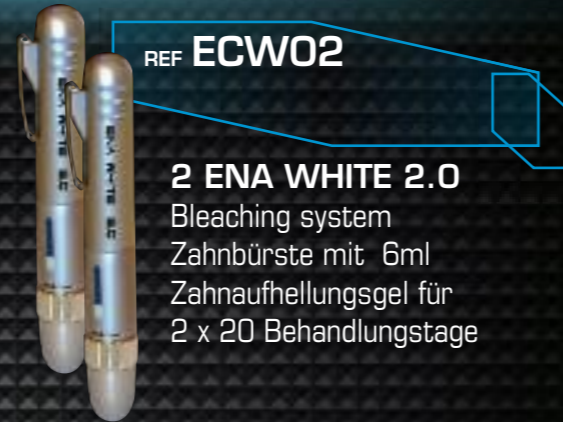

ENA® WHITE 2.0
The fastest home bleaching

**NUR 2 MINUTEN ANSTATT
6-8 STUNDEN PRO TAG!**

ENA® WHITE 2.0 ist ein System für das **kosmetische Home Bleaching** mit **einer speziellen Zahnbürste**. Die Zahnbürste dient als **Dispenser** für das 6%-ige Wasserstoffperoxid-Gel und den Accelerator **XS151™** (Menge ausreichend für ca. 20 Tage). Der Accelerator aktiviert das Zahnaufhellungsgel beim Zähneputzen und steigert die Wirkung des Wasserstoffperoxids im Vergleich zu traditionellen Aufhellungsverfahren mit Schienen erheblich

ENA CARE®
White

REF ECW01

1 ENA WHITE 2.0
Bleaching system
Zahnbürste mit 6ml
Zahnaufhellungsgel für
20 Behandlungstage

REF ECW02

2 ENA WHITE 2.0
Bleaching system
Zahnbürste mit 6ml
Zahnaufhellungsgel für
2 x 20 Behandlungstage

REF ECW24

24 ENA WHITE 2.0
Bleaching system
Zahnbürste mit 6ml
Zahnaufhellungsgel für
24 x 20 Behandlungstage

LOSER & CO

offer mal was Gutes...
Loser & Co GmbH
Vertrieb von Dentalprodukten
Benzstrasse 1c - D - 51381 Leverkusen
Telefon: 0 2171/ 70 66 70 • Fax: 0 2171/ 70 66 66
info@loser.de • www.loser.de

EIN KLINISCHES BEISPIEL

1. Tag Ausgangsfarbe A3 VITA * Farbskala

7. Tag

15. Tag

Klinisches Ergebnis nach 3 Wochen. Die erzielte Farbe ist Vita A1

Klinischer Fall von Dr. Luigi Leonardi

ENA® WHITE 2.0

The fastest home bleaching