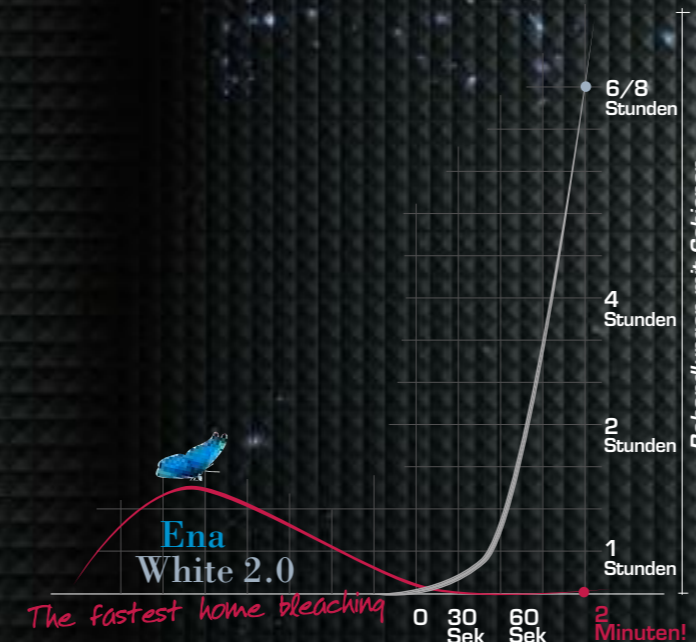

PATIENTEN, DIE ZAHNAUFHELLUNG BISHER MIT SCHIENEN KENNENGELERNT HABEN, WERDEN VON ENA® WHITE 2.0 BEGEISTERT SEIN

DIE INNOVATIVE DARREICHUNG ERLAUBT EINE EINFACHE ZAHNAUFHELLUNG ÜBERALL – ZU HAUSE, IM BÜRO, AUF REISEN....

DIE VORTEILE

- Das **Risiko von Überempfindlichkeiten** ist aufgrund der kurzen Verweildauer des Gels im Mund **reduziert**
- Der spezielle Bürstenkopf (GUM CARE™) **schont die Gingiva**
- Wasserstoffperoxid kann **nicht verschluckt werden**
- **Mehr Komfort für den Patienten:** zwei Minuten Bürsten mit ENA® WHITE 2.0 sind so effektiv wie das Tragen einer Schiene eine ganze Nacht lang.
- **Die Kosten** für Abdruck, Modell, Ausblocken, Schienenherstellung und -ausarbeitung können **eingespart werden**
- **Das Ergebnis ist vorhersehbar** dank der einfachen Anwendung nach dem Zähneputzen. Verglichen mit dem langwierigen Tragen einer Zahnaufhellungsschiene bleibt der Patient motiviert

ENA® WHITE 2.0

EINE REVOLUTION BEI DER BESCHLEUNIGTEN ZAHNAUFHELLUNG

Die einzigartigen Eigenschaften von ENA® WHITE 2.0 erlauben eine **reduzierte Applikationszeit** von nur zwei Minuten täglich anstelle 6-8 Stunden Tragezeit bei traditionellen Schienen

Bei herkömmlichen Behandlungen von 20 Tagen hat das Wasserstoffperoxidgel ca. 120-160 Stunden Kontakt zur Zahnoberfläche. Mit ENA® WHITE 2.0 liegt die Kontaktzeit insgesamt bei **nur 40 Minuten!**

*Farben der Vita® Farbskala. Vita® ist ein eingetragenes Warenzeichen der Vita Zahnfabrik H. Rauter GmbH & Co. KG, Bad Säckingen